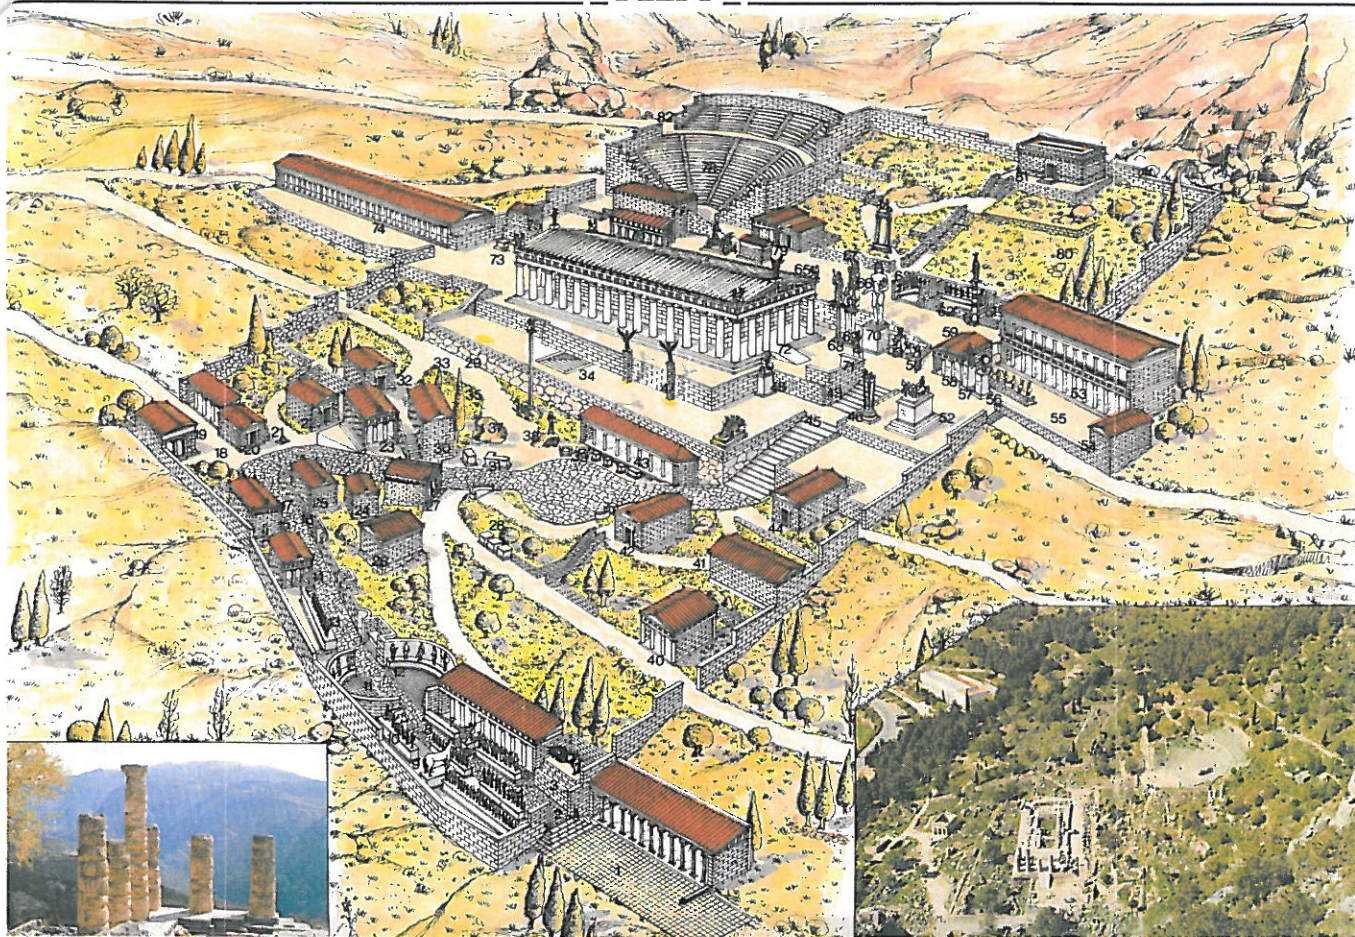

# DELFY

**Rekonstrukcja planu adytonu świątyni Apollona**  
 1 – miejsce oczekiwania na wyrocznię, 2- omfalos pod baldachymem, 3 – złoty posąg Apollona, 4 – grób Dionizosa, syna Semeli, 5 – otwór wieszcy pod trójnogiem, 6 – święty laur, 7 – ogień Hestii,