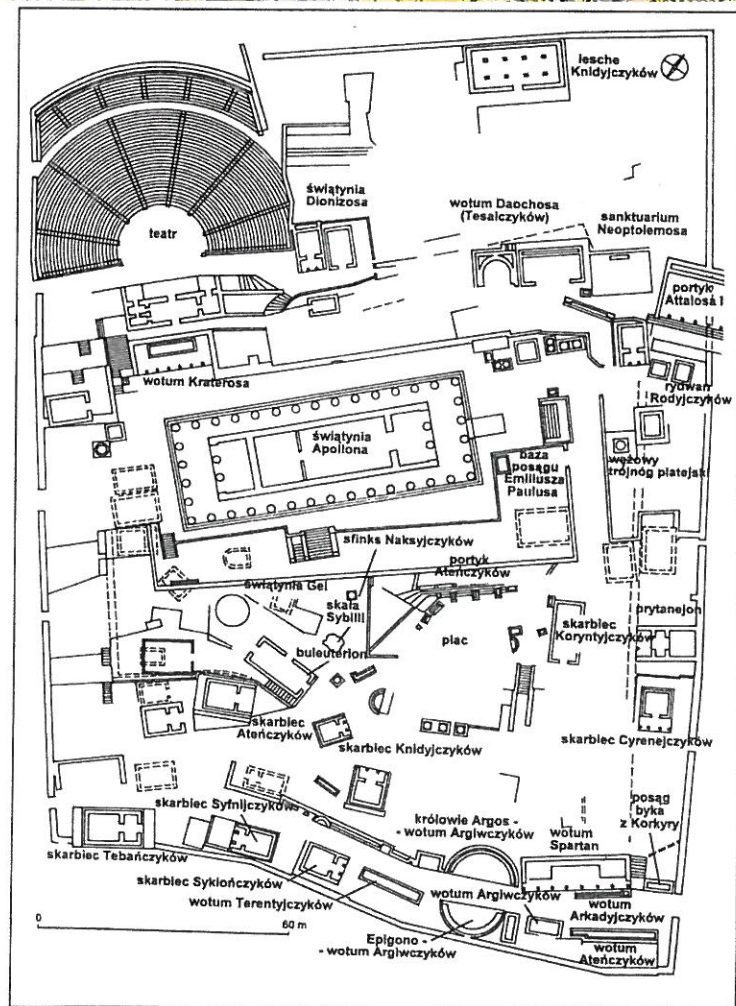

# DELFY

**Rekonstrukcja planu adytonu świątyni Apollona**  
 1 – miejsce oczekiwania na wyrocznię, 2- omfalos pod baldachymem, 3 – złoty posąg Apollona, 4 – grób Dionizosa, syna Semeli, 5 – otwór wieszcy pod trójnogiem, 6 – święty laur, 7 – ogień Hestii,