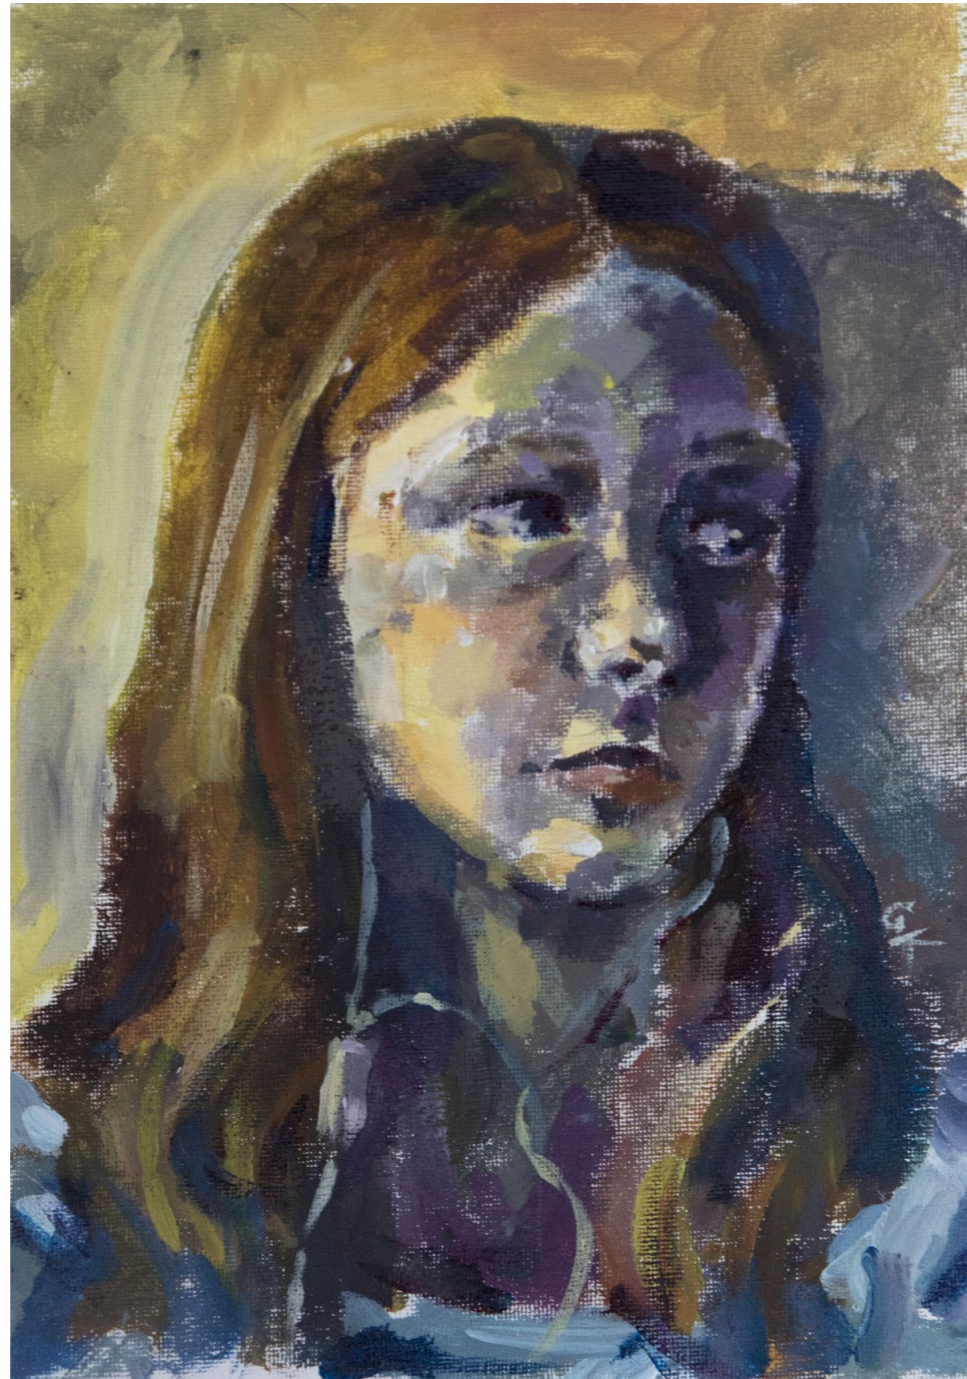

LETNIE PASTWISKO
21cm x 29,7cm
akryl na płótnie
10.08.2023r.