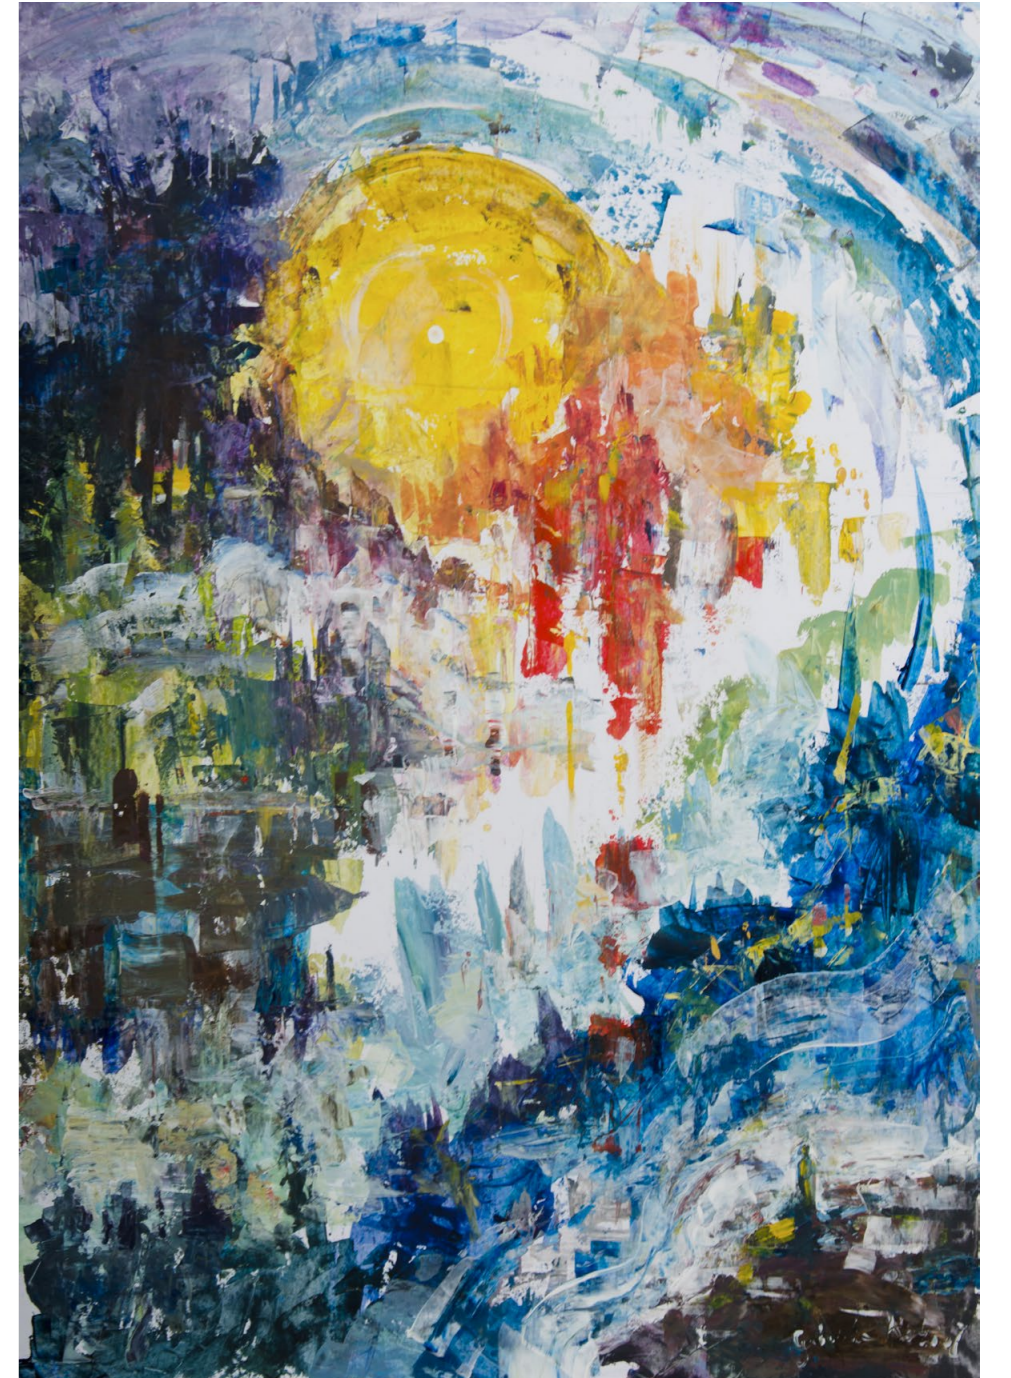

Gabriela Kozioł

gabik1718@gmail.com

DWA KONIE
50cm x 70cm
akryl na płótnie
15.05.2023r.

BOLESŁAWOWY POTOK
50cm x 70cm
akryl na papierze
12.05.2023r.

CZARNA KAPLICZKA
35cm x 50cm
sepia na papierze
11.05.2023r.

PRYZYSTANEK BOLEŁAWÓW
35cm x 50cm
akryl na papierze
13.05.2023r.

NA KRZESLE
100cm x 70cm
akryl na papierze
13.10.2022r.

Z LASKA
100cm x 70cm
akryl na papierze
27.10.2022r.

SZKARŁATNY OBRAZ
100cm x 70cm
tempera i kredki na papierze
23.03.2023r.

WSCHÓD ABSTRAKЦИИ
100cm x 70cm
akryl na papierze
2022r.

ANIOŁY Z BOLESŁAWOWA
20cm x 25,5cm
akwarela na papierze
16.05.2023r.

SMIETNIKI 42cm x 29,7cm węgiel na papierze 8.05.2023r.

WROCLAWIA 42cm x 29,7cm węgiel na papierze 18.04.2023r.