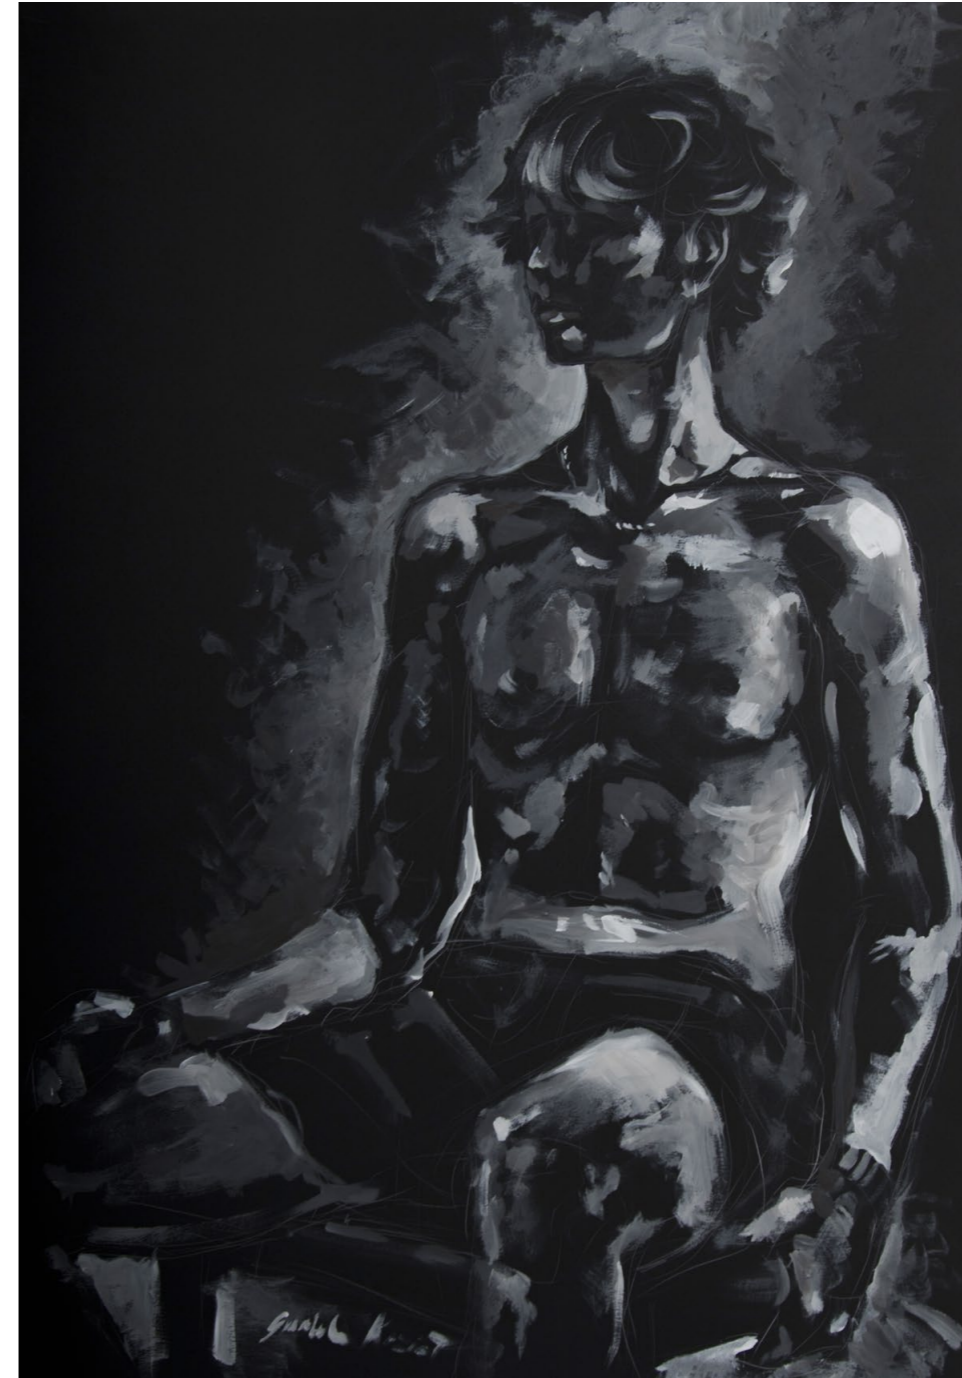

NA KRZESLE
100cm x 70cm
akryl na papierze
13.10.2022r.

Z LASKA
100cm x 70cm
akryl na papierze
27.10.2022r.