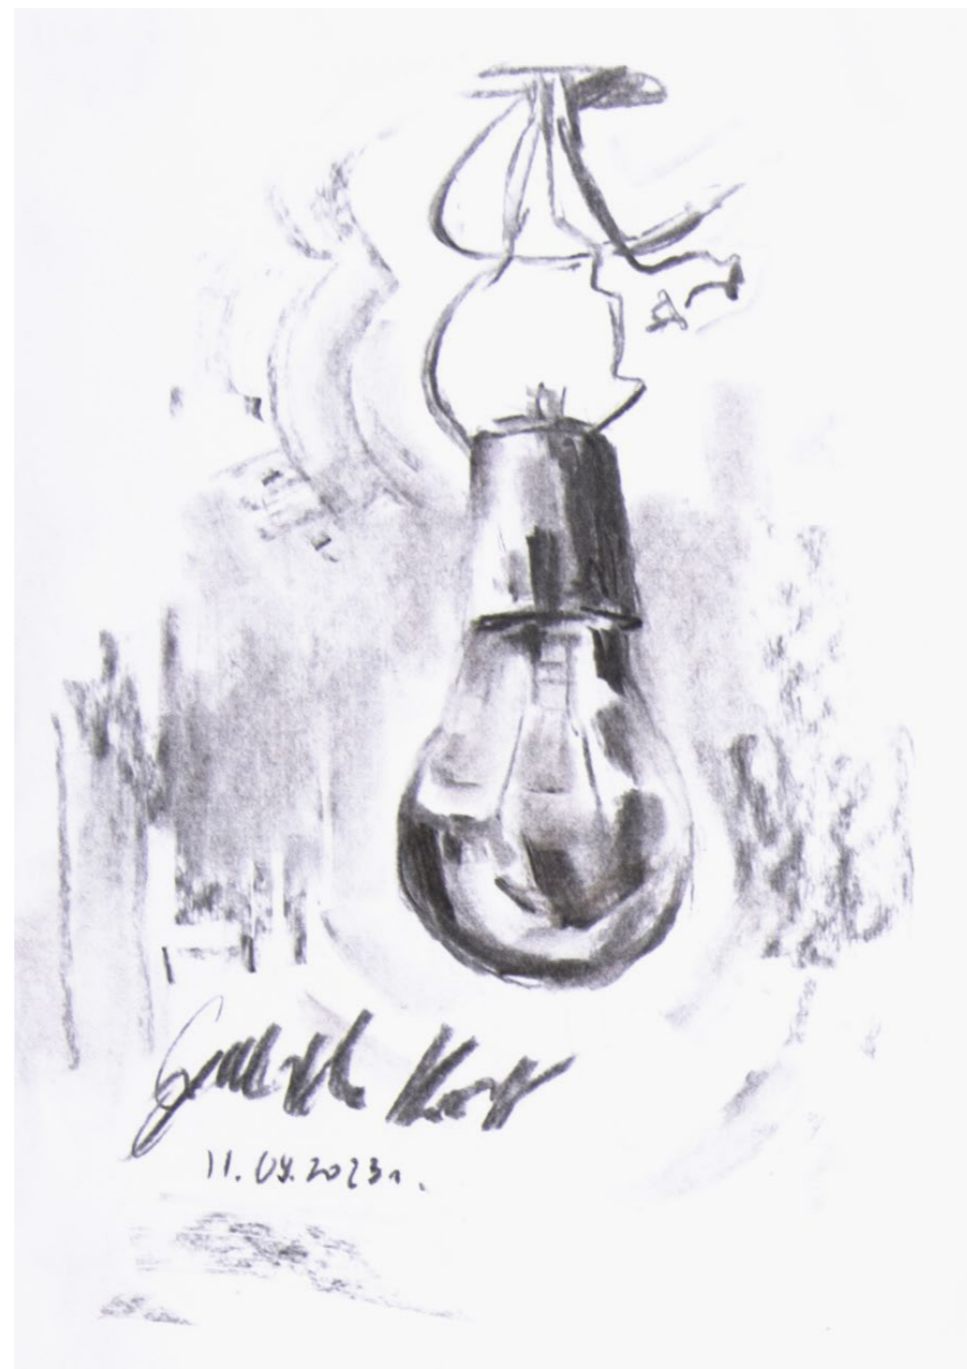

WALIZY | ZARÓWKA
21cm x 29,7cm
węgiel na papierze
2023r.

NA FOTELU
50cm x 70cm
węgiel na papierze
2023r.