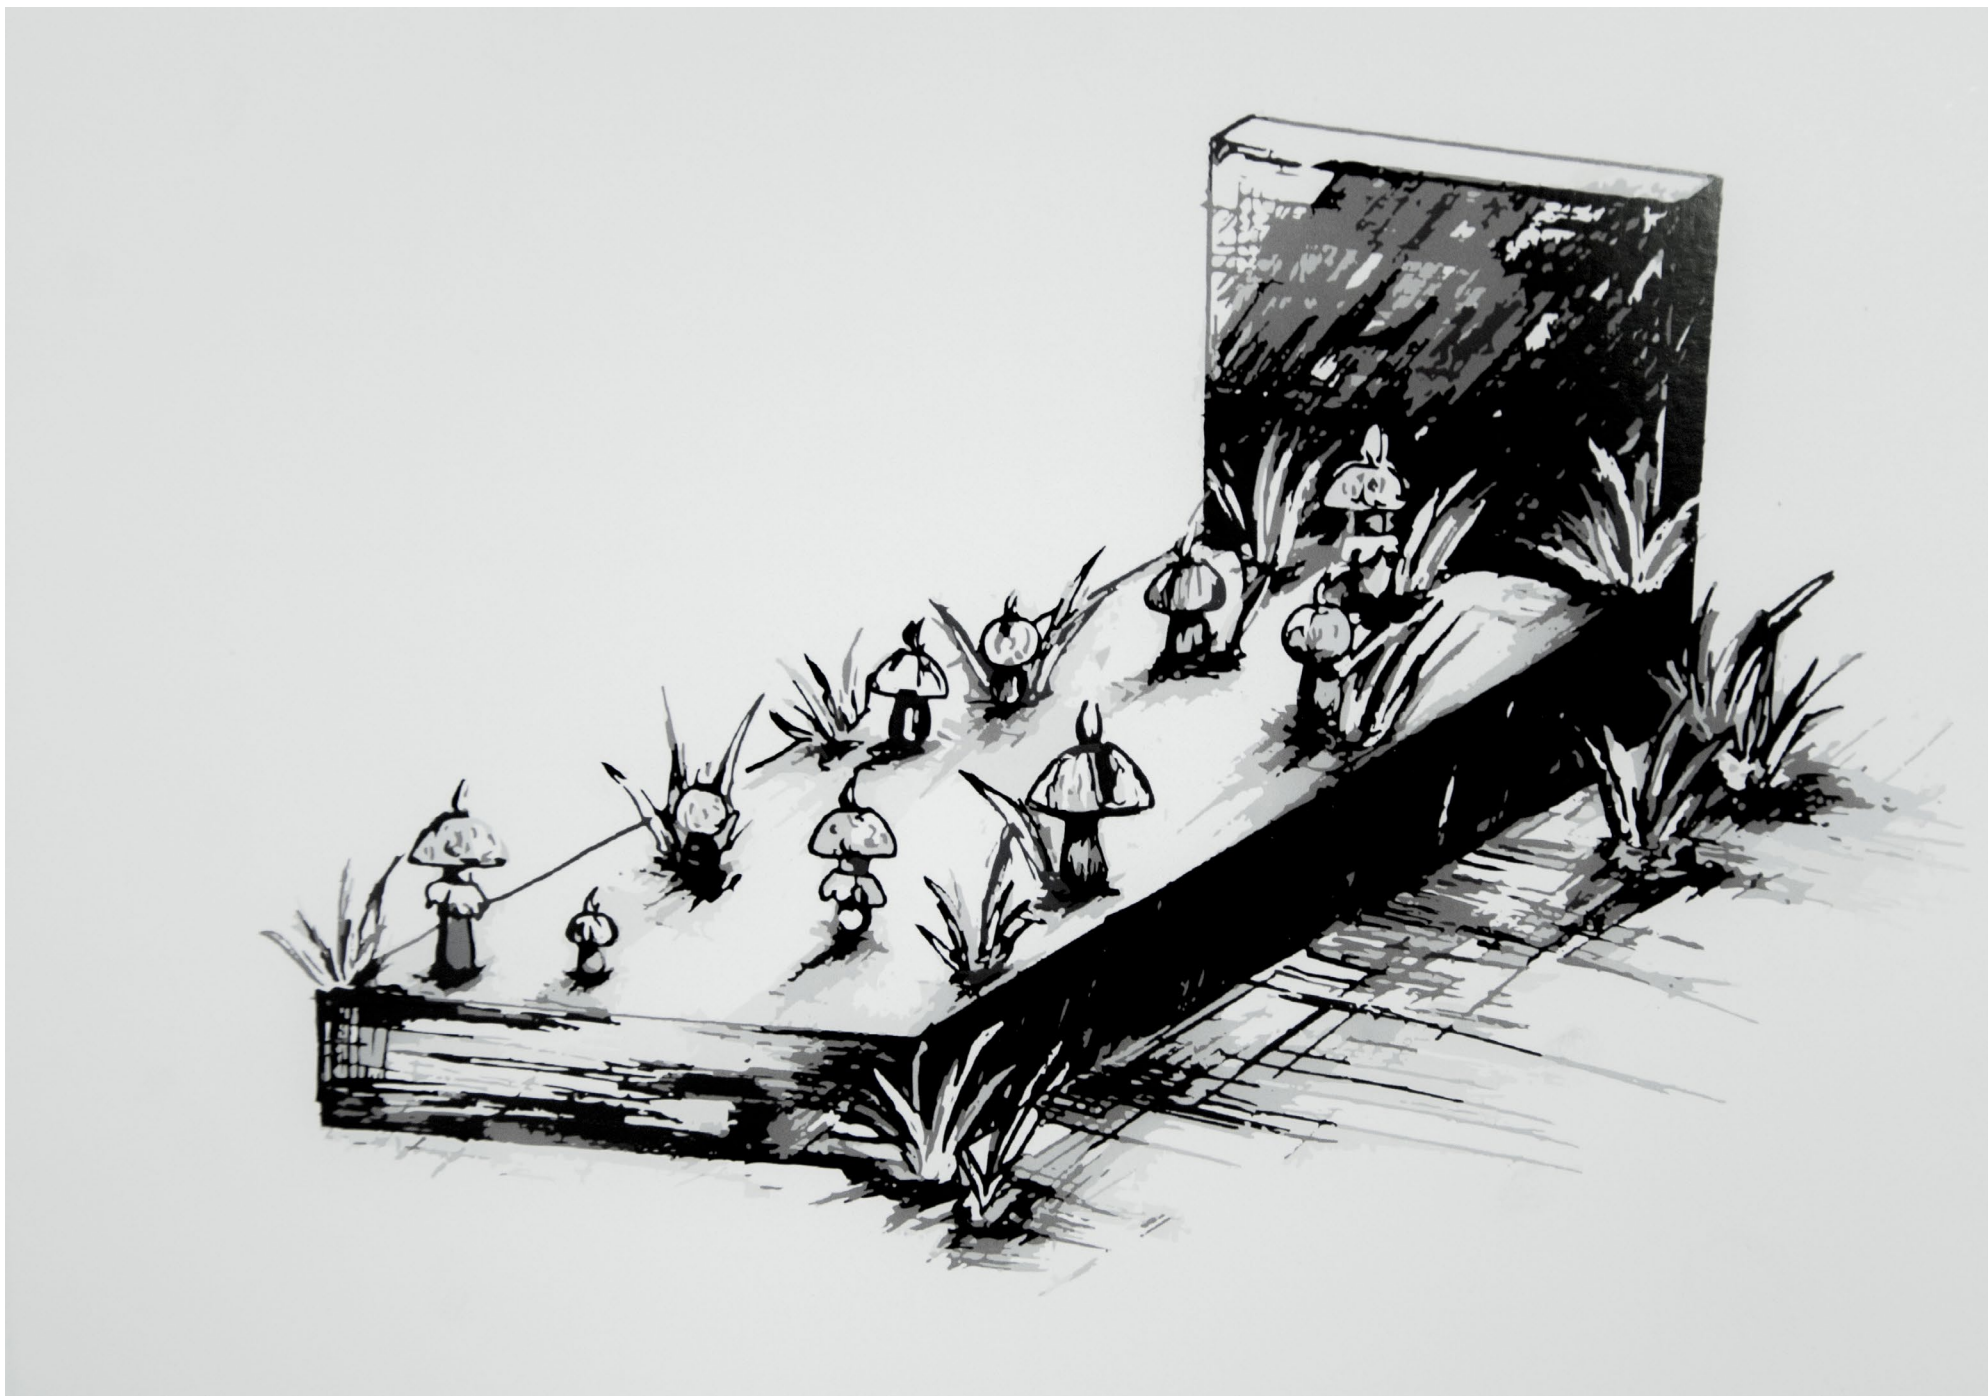

szkice portretowe / akryl / 2023r. / 14x21cm