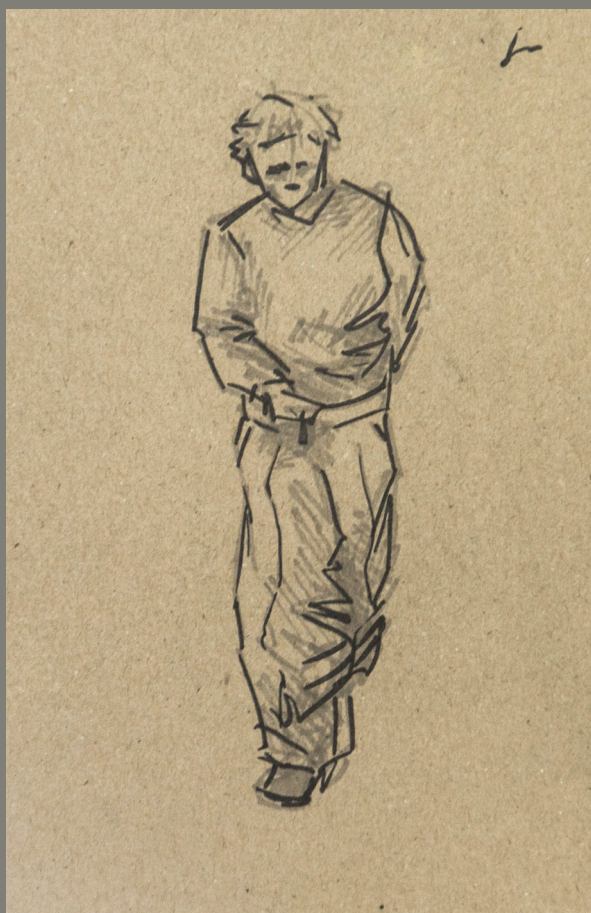

M I L  S Z A L E K

MIŁOSZ SZĄŁEK

MIŁOSZALEK@GMAIL.COM

IG MIŁOSZALEK.ART

"EMO BOY"
2023R MARKER NA PAPIERZE
14x9cm

"YOUNG HEDGEHOG"
2023R MARKER NA PAPIERZE
14x9cm

"BLUE BOY"
2023R MARKER NA PAPIERZE
14x9cm

"IS THIS OPIUM?"
2023R OŁÓWEK NA PAPIERZE
14x9CM

"BLOODY BROTHER"
2023R MARKER NA PAPIERZE
14x9CM

"SIGMA"
2023R OŁÓWEK NA PAPIERZE
14x9CM

"THOMAS JOKER"
2023R MARKER NA PAPIERZE
14x9CM

"PURPLE GUY"
2023R MARKER NA PAPIERZE
14x9CM

"PERVERTED HAND"
2023R OŁÓWEK NA PAPIERZE
14x9CM

"F**KING FLOWERS"
2023R MARKER NA PAPIERZE
14x9CM

"SYLWIA"
2023R KREDKA NA PAPIERZE
29x21CM

"HAND WITH APPLE"
2023R KREDKA NA PAPIERZE
29x21CM

"HAND WITHOUT APPLE"
2023R KREDKA NA PAPIERZE
29x21CM

"BEATS HIS WIFE -KORDIAN"
2023R MARKER NA PAPIERZE
29x21cm