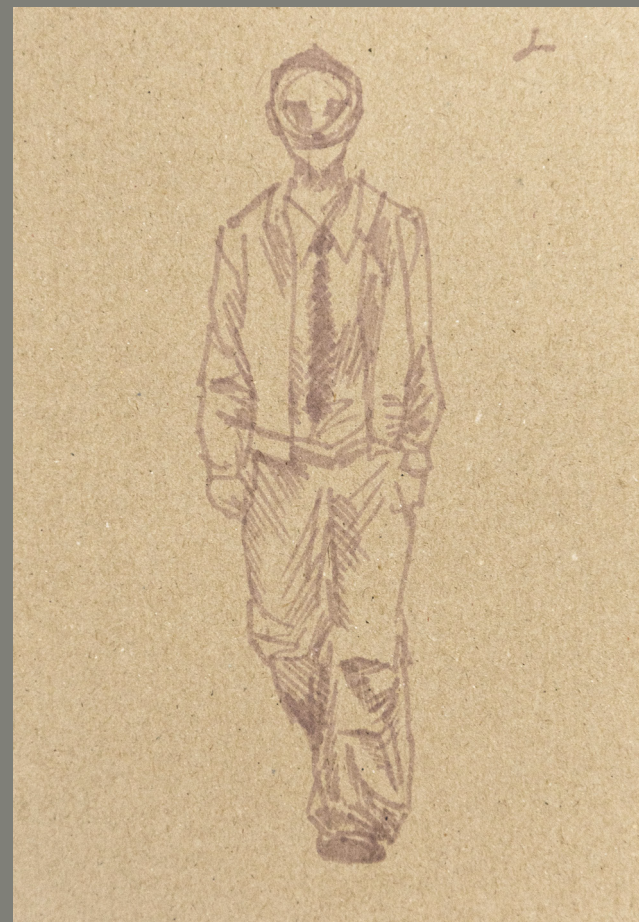

M I L  S Z A L E K

MIŁOSZ SZĄŁEK

MIŁOSZALEK@GMAIL.COM

IG MIŁOSZALEK.ART

"EMO BOY"
2023R MARKER NA PAPIERZE
14x9cm

"YOUNG HEDGEHOG"
2023R MARKER NA PAPIERZE
14x9cm

"BLUE BOY"
2023R MARKER NA PAPIERZE
14x9cm

"IS THIS OPIUM?"
2023R OŁÓWEK NA PAPIERZE
14x9CM

"BLOODY BROTHER"
2023R MARKER NA PAPIERZE
14x9CM

"SIGMA"
2023R OŁÓWEK NA PAPIERZE
14x9CM

"THOMAS JOKER"
2023R MARKER NA PAPIERZE
14x9CM

"PURPLE GUY"
2023R MARKER NA PAPIERZE
14x9CM

"PERVERTED HAND"
2023R OŁÓWEK NA PAPIERZE
14x9CM

"F**KING FLOWERS"
2023R MARKER NA PAPIERZE
14x9CM

"SYLWIA"
2023R KREDKA NA PAPIERZE
29x21CM

"HAND WITH APPLE"
2023R KREDKA NA PAPIERZE
29x21CM

"HAND WITHOUT APPLE"
2023R KREDKA NA PAPIERZE
29x21CM

"BEATS HIS WIFE -KORDIAN"
2023R MARKER NA PAPIERZE
29x21cm