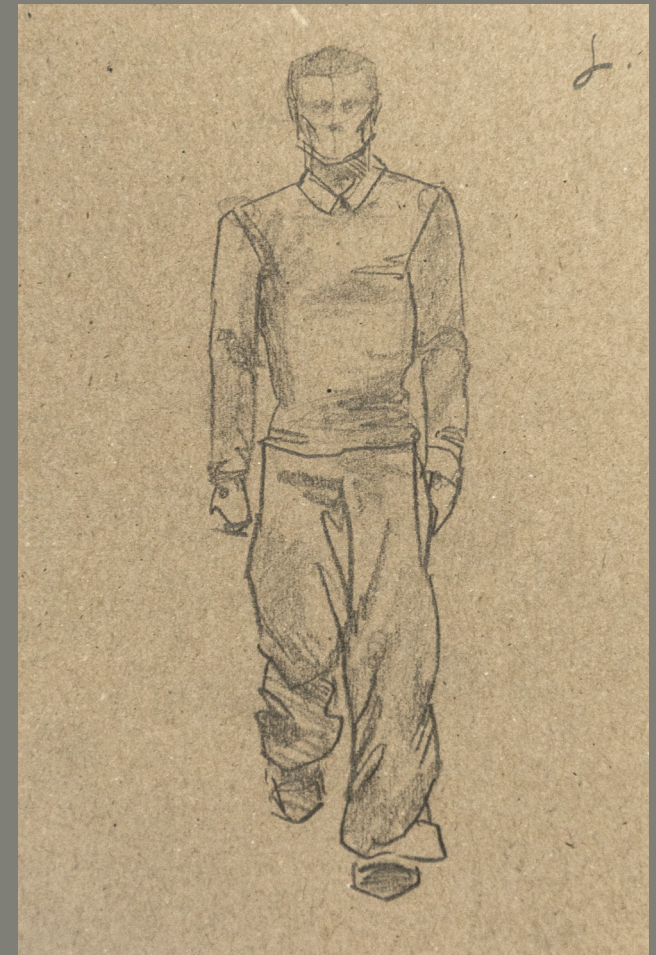

M I L  S Z A L E K

MIŁOSZ SZĄŁEK

MIŁOSZALEK@GMAIL.COM

IG MIŁOSZALEK.ART

"EMO BOY"
2023R MARKER NA PAPIERZE
14x9cm

"YOUNG HEDGEHOG"
2023R MARKER NA PAPIERZE
14x9cm

"BLUE BOY"
2023R MARKER NA PAPIERZE
14x9cm

"IS THIS OPIUM?"
2023R OŁÓWEK NA PAPIERZE
14x9CM

"BLOODY BROTHER"
2023R MARKER NA PAPIERZE
14x9CM

"SIGMA"
2023R OŁÓWEK NA PAPIERZE
14x9CM

"THOMAS JOKER"
2023R MARKER NA PAPIERZE
14x9CM

"PURPLE GUY"
2023R MARKER NA PAPIERZE
14x9CM

"PERVERTED HAND"
2023R OŁÓWEK NA PAPIERZE
14x9CM

"F**KING FLOWERS"
2023R MARKER NA PAPIERZE
14x9CM

"SYLWIA"
2023R KREDKA NA PAPIERZE
29x21CM

"HAND WITH APPLE"
2023R KREDKA NA PAPIERZE
29x21CM

"HAND WITHOUT APPLE"
2023R KREDKA NA PAPIERZE
29x21CM

"BEATS HIS WIFE -KORDIAN"
2023R MARKER NA PAPIERZE
29x21cm

"JULIA RZUGAJ"
2023R MARKER NA PAPIERZE
29x21cm

"STUPID P**SY"
2023R MARKER NA PAPIERZE
29x21cm

"KASIUR"
2023R MARKER NA PAPIERZE
29x21cm

"SONIC"
2023R MARKER NA PAPIERZE
29x21cm

"SONIUR"
2023R MARKER NA PAPIERZE
29x21cm