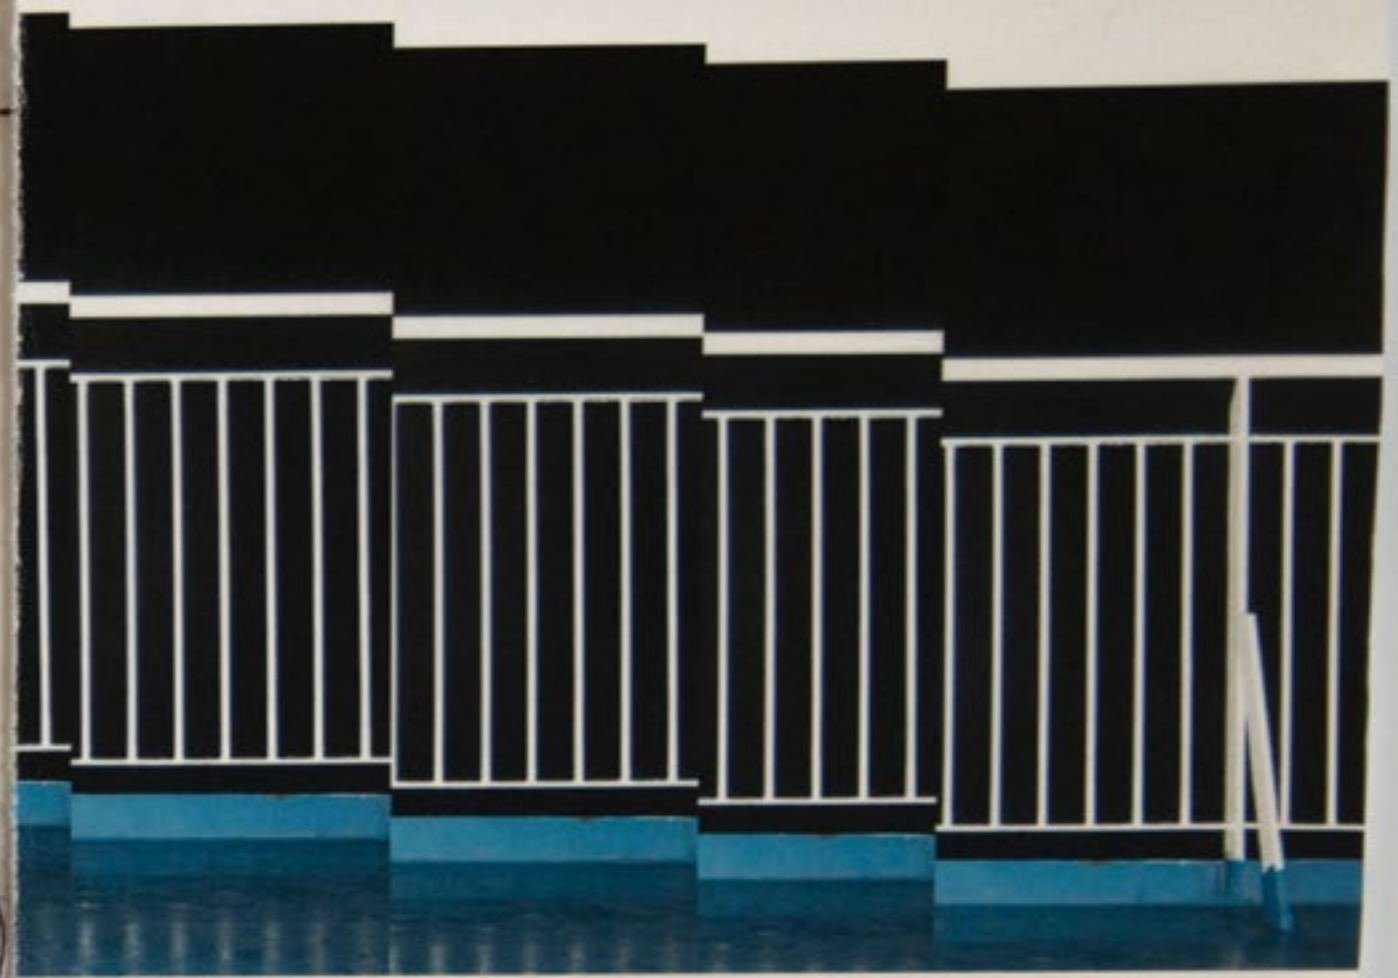

Sonia Obolewicz

fotografia-r.2022-23

Fotografia Analogowa

Fotografia otworkowa

klisza 35mm

Fotografia cyfrowa

NOC STAJE W ŚWIETLE
Góry Izerskie 2023

JUŻ ZGUBIŁEŚ
SIE, W CIEMNOŚCI!