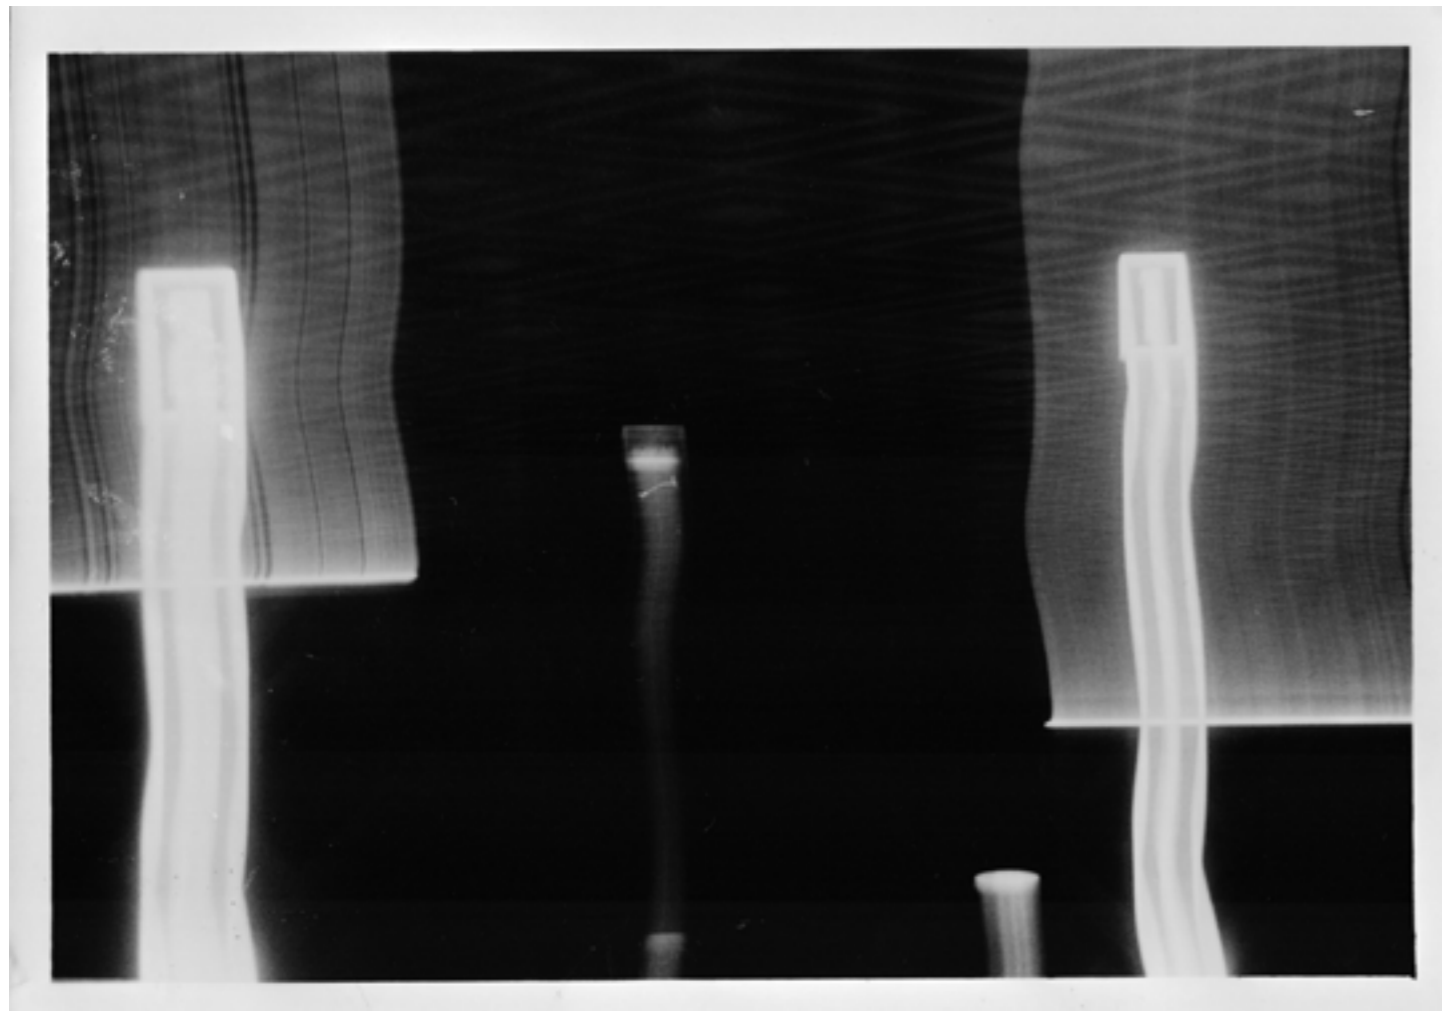

Sonia Obolewicz

fotografia-r.2022-23

Fotografia Analogowa

Fotografia otworkowa

klisza 35mm

Fotografia cyfrowa

NOC STAJE W ŚWIETLE
Góry Izerskie 2023

JUŻ ZGUBIŁEŚ
SIE, W CIEMNOŚCI!