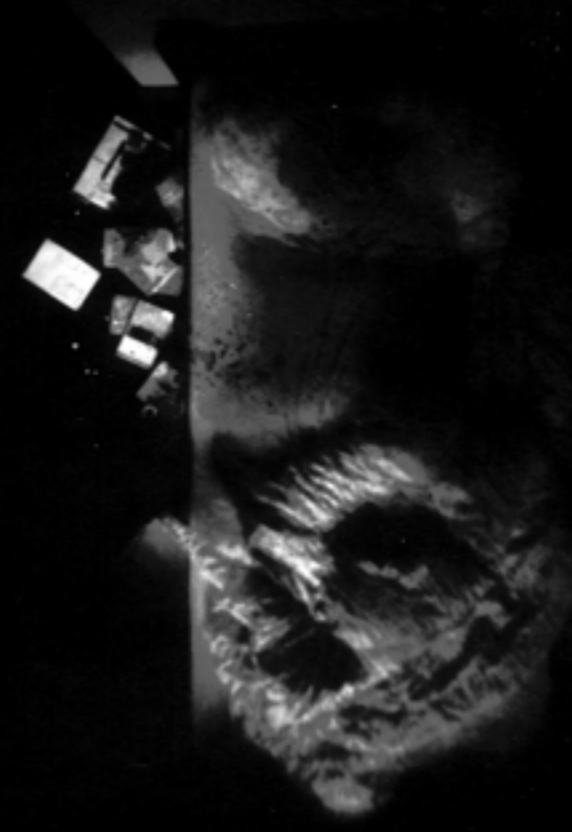

Sonia Obolewicz

fotografia-r.2022-23

Fotografia Analogowa

Fotografia otworkowa

klisza 35mm

Fotografia cyfrowa

NOC STAJE W ŚWIETLE
Góry Izerskie 2023

JUŻ ZGUBIŁEŚ
SIE, W CIEMNOŚCI!