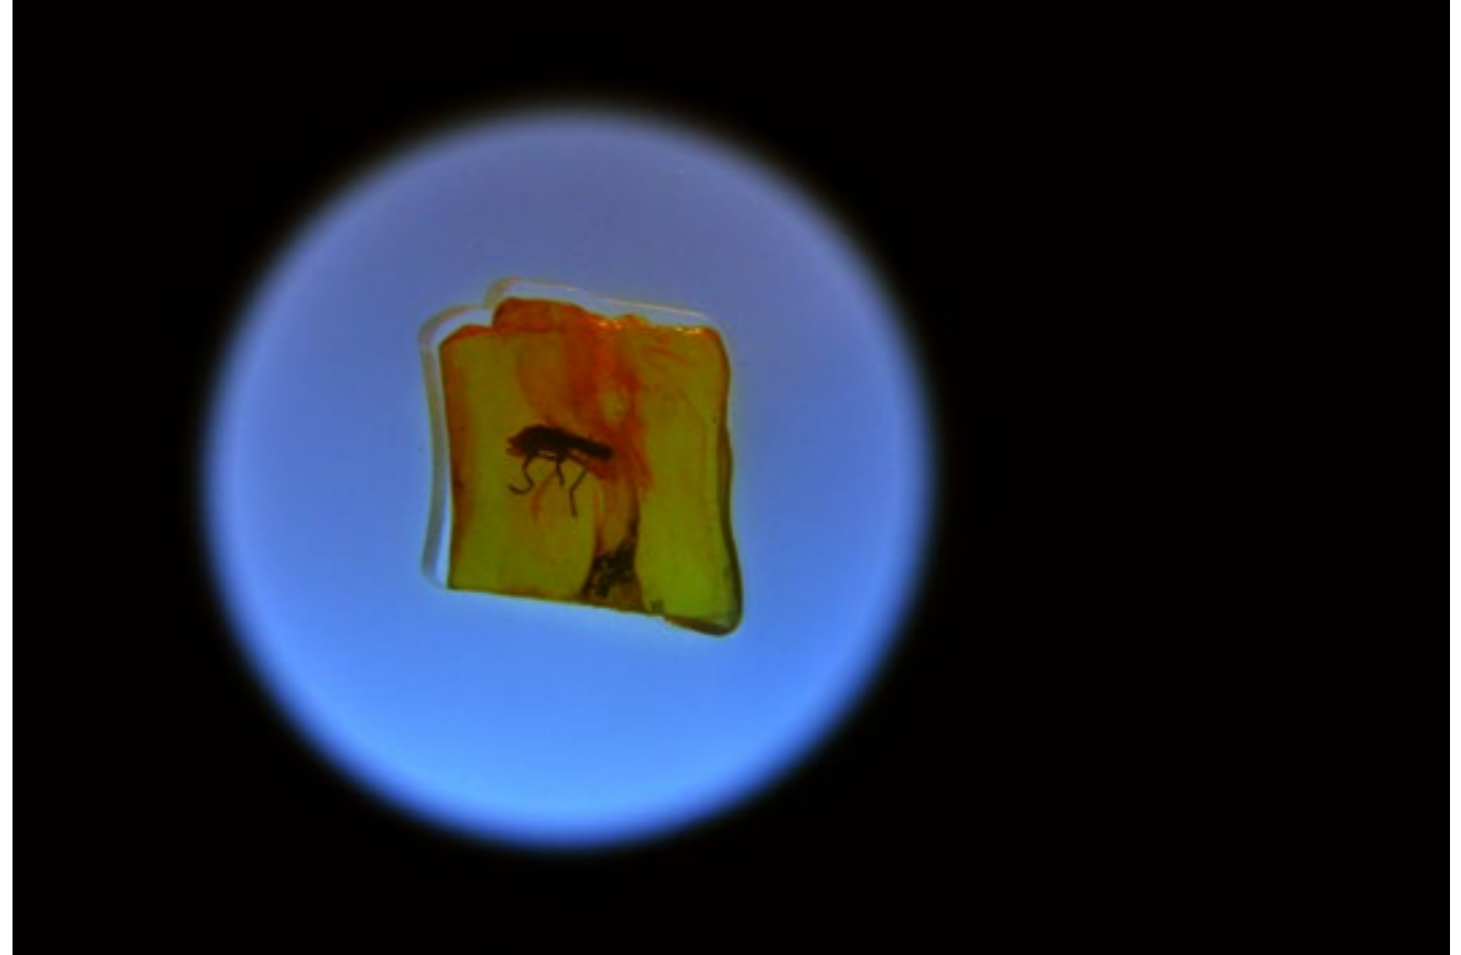

Sonia Obolewicz

fotografia-r.2022-23

Fotografia Analogowa

Fotografia otworkowa

klisza 35mm

Fotografia cyfrowa

NOC STAJE W ŚWIETLE
Góry Izerskie 2023

JUŻ ZGUBIŁEŚ
SIE, W CIEMNOŚCI!