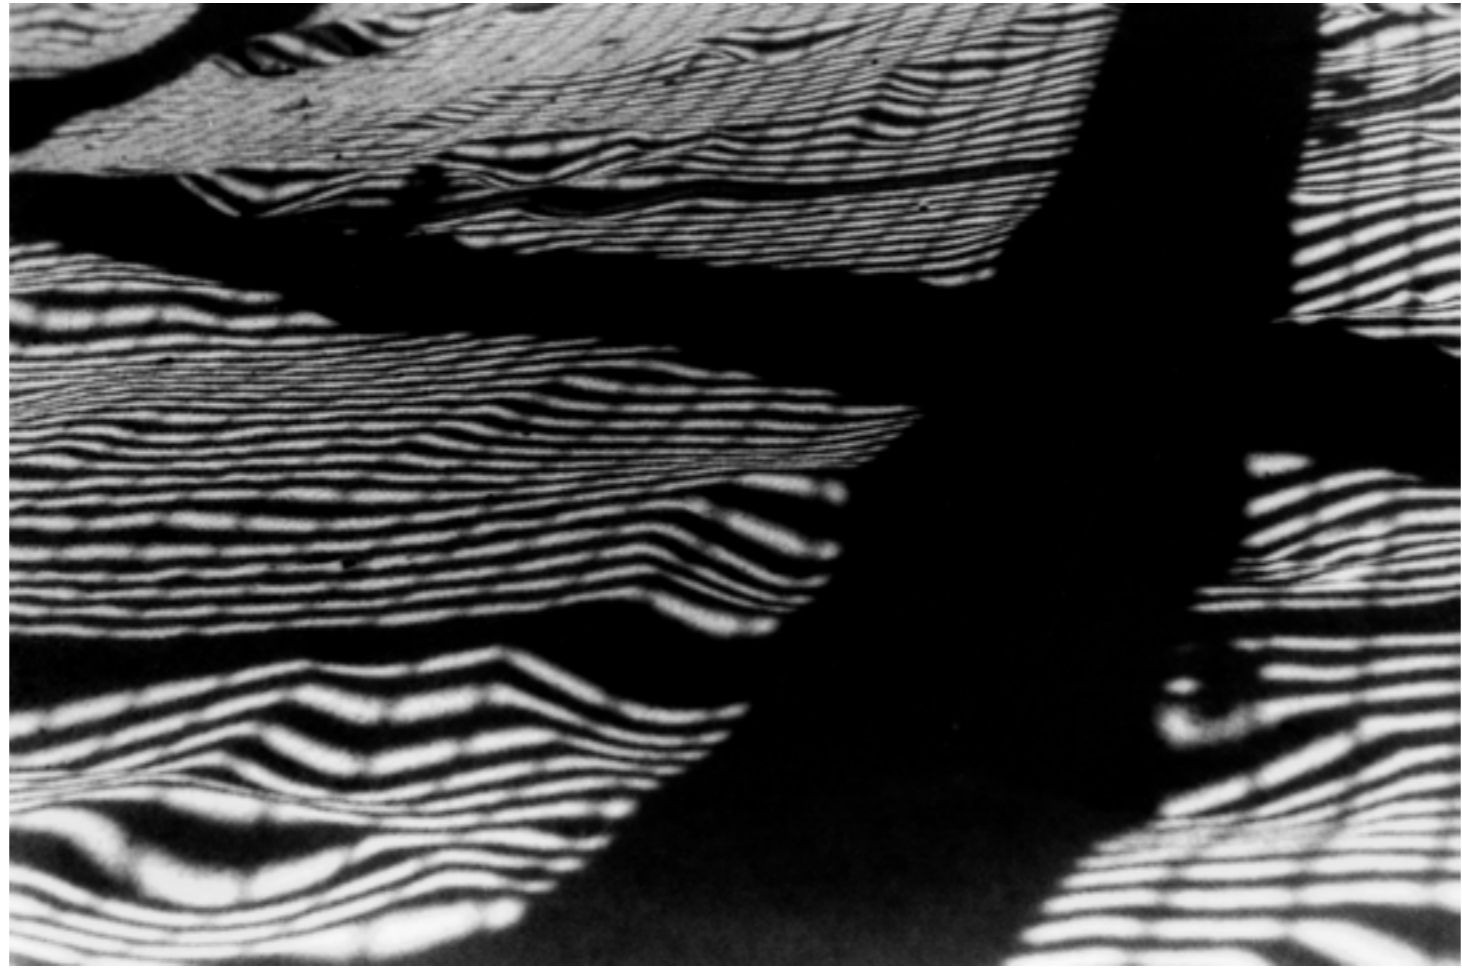

Sonia Obolewicz

fotografia-r.2022-23

Fotografia Analogowa

Fotografia otworkowa

klisza 35mm

Fotografia cyfrowa

NOC STAJE W ŚWIETLE
Góry Izerskie 2023

JUŻ ZGUBIŁEŚ
SIE, W CIEMNOŚCI!