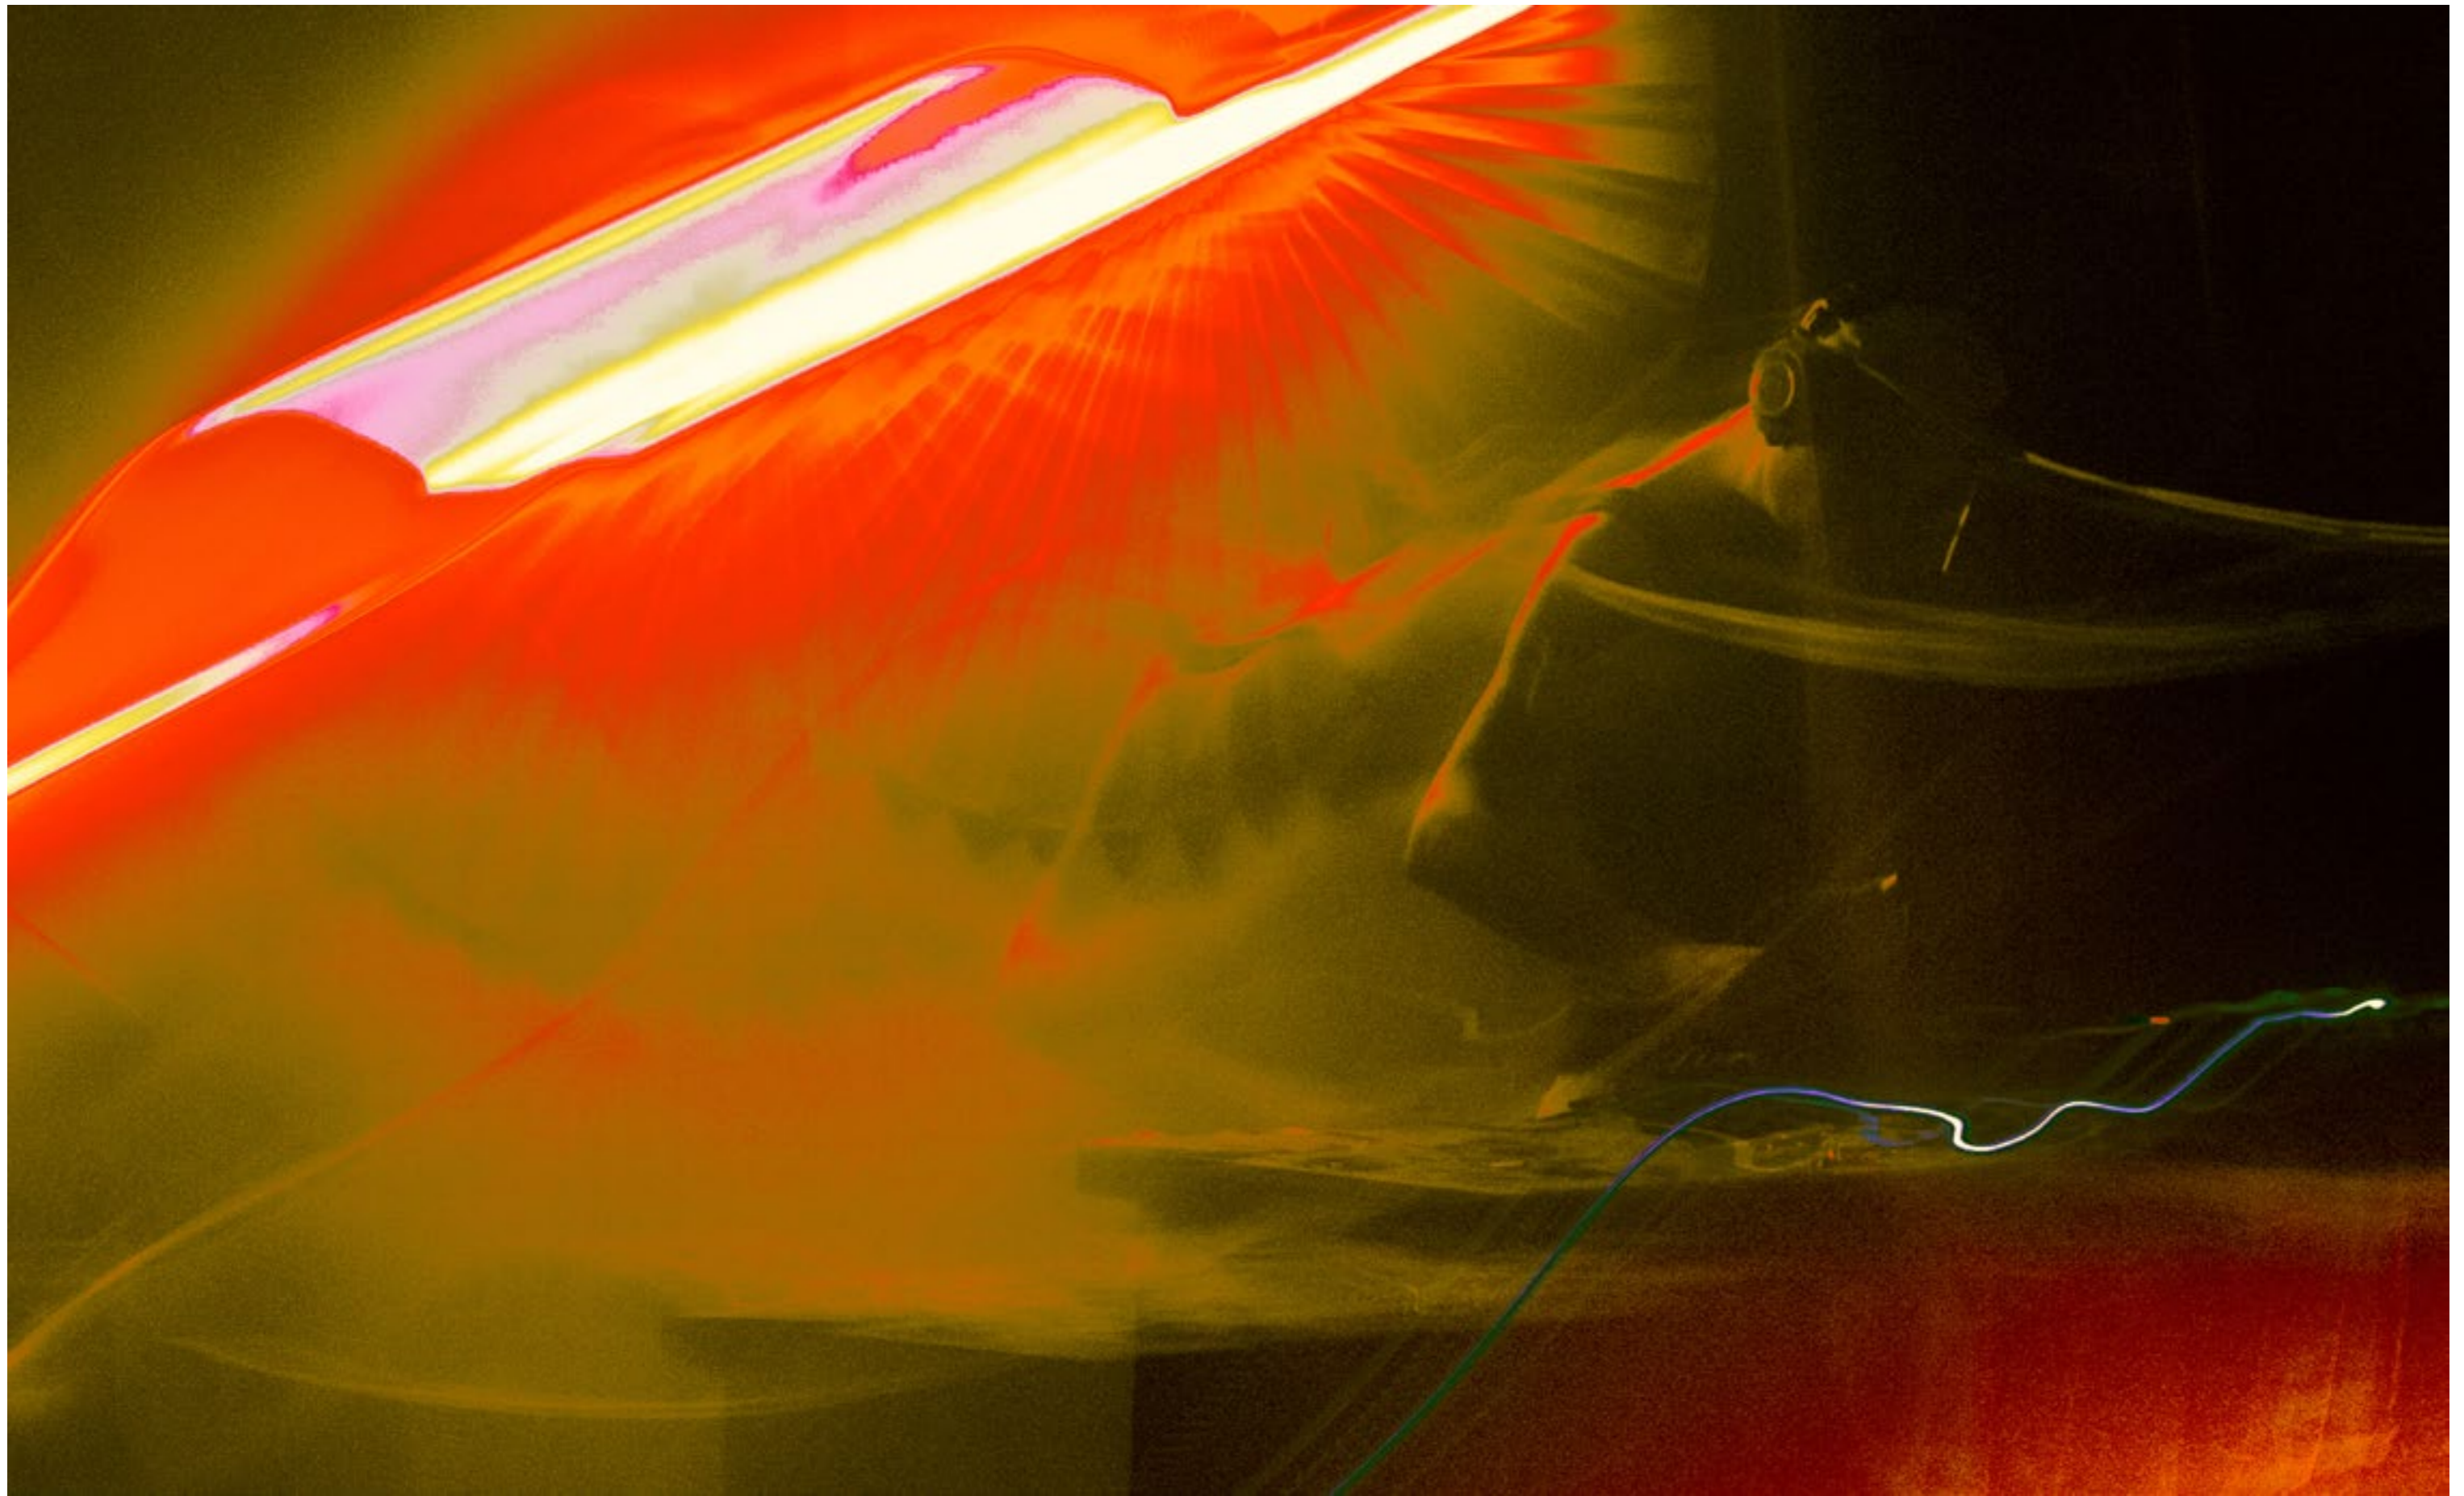

Sonia Obolewicz

fotografia-r.2022-23

Fotografia Analogowa

Fotografia otworkowa

klisza 35mm

Fotografia cyfrowa

NOC STAJE W ŚWIETLE
Góry Izerskie 2023

JUŻ ZGUBIŁEŚ
SIE, W CIEMNOŚCI!