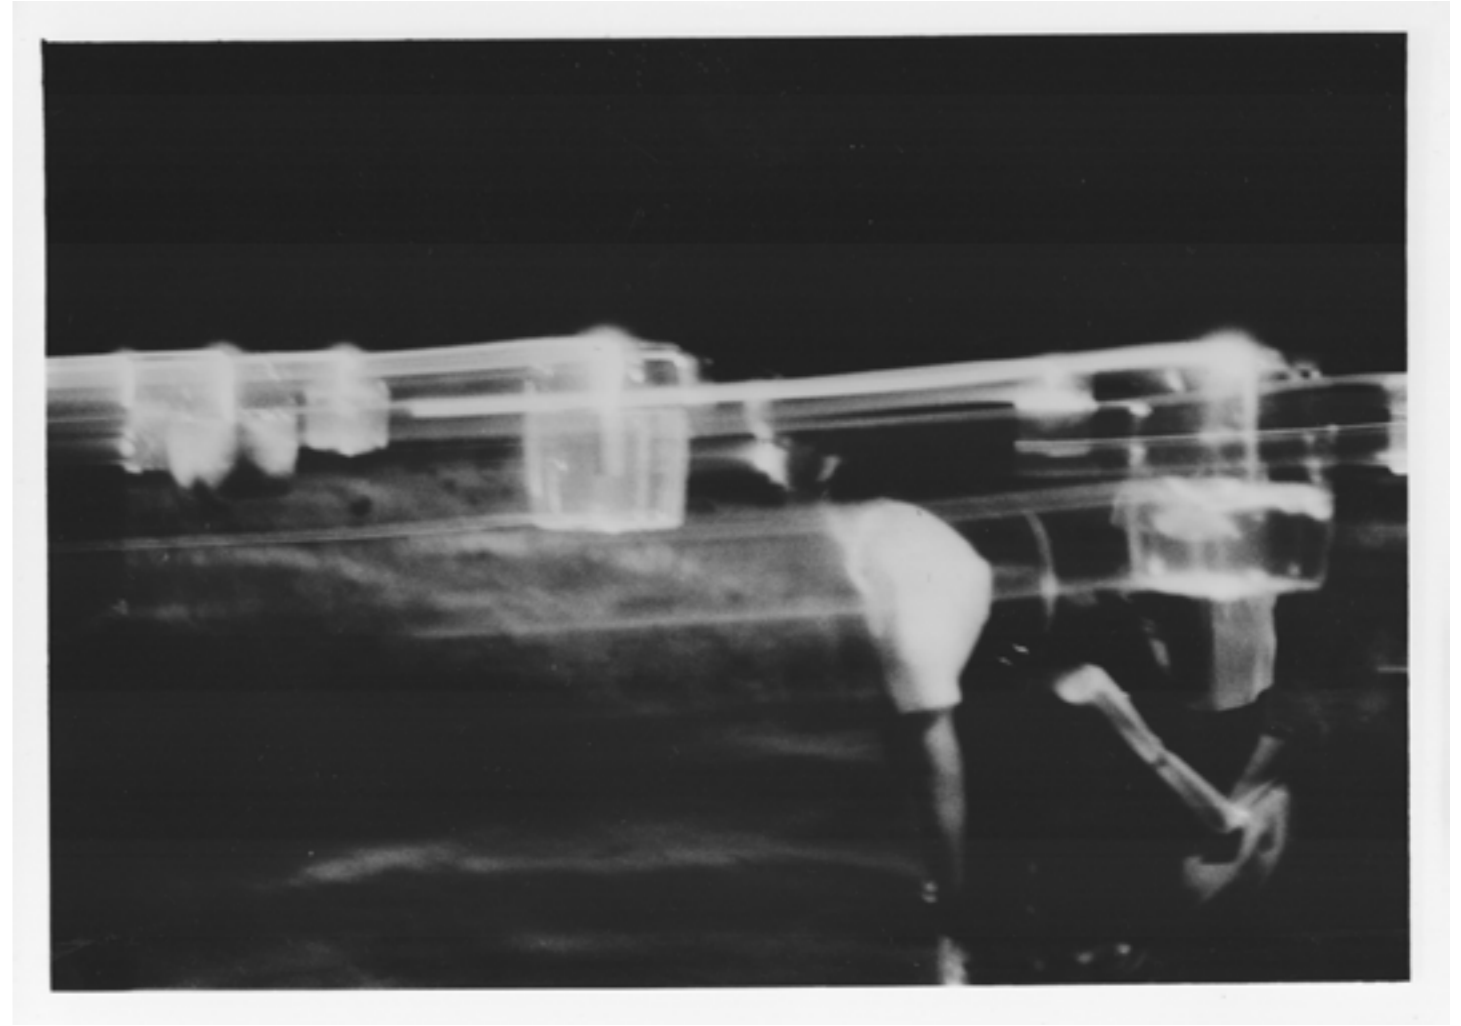

Sonia Obolewicz

fotografia-r.2022-23

Fotografia Analogowa

Fotografia otworkowa

klisza 35mm

Fotografia cyfrowa

NOC STAJE W ŚWIETLE
Góry Izerskie 2023

JUŻ ZGUBIŁEŚ
SIE, W CIEMNOŚCI!